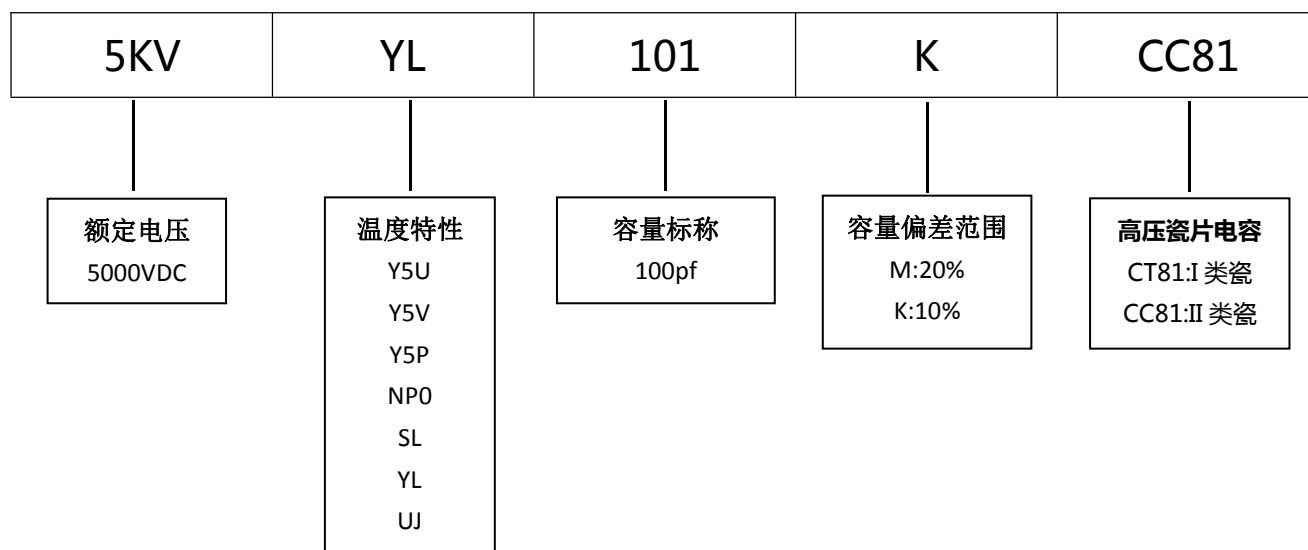

产品规格尺寸图

产品代码：5KVYL101KCC81

长直脚引线型

单内弯脚引线型

代码说明：

规格描述	尺寸描述 (mm)							
	D Max.	T Max.	H±1.0	F±0.5	L Min.	φd±0.05	C Max.	A Max.
CC81-5KV-YL-101K	7.5	3.8	9.5	10.0	3.0-22.0	0.55	2.5	5.0

编带产品尺寸图

名称	符号	编带样式与尺寸 (mm)	
		1G	4G
本体直径	D	4.0-10.0	4.0-10.0
本体厚度	T	3.5 Max	3.5 Max
编带间距	P	25.4±2.0	25.4±2.0
输送孔间距	Po	12.7±0.3	12.7±0.3
引线对输送孔的偏移	P1	7.7±1.5	7.7±1.5
产品本体对输送孔的偏移	P2	12.7±1.5	12.7±1.5
引脚间距	F	10.0	10.0
引线直径	φd	0.55±0.05	0.55±0.05
载带宽度	W	180(+10,-0.5)	180(+10,-0.5)
胶带宽度	Wo	10.0 Max	10.0 Max
输送孔上边偏移	W1	9.0±0.75	9.0±0.75
胶带上边距	W2	3.0 Max	3.0 Max
输送孔对本体底部偏移	H	200(+15,-10)	/
输送孔对引线弯曲位置偏移	Ho	/	16.0±0.5
载带与胶带总厚度	t	0.60±0.03	0.60±0.03
本体横向倾斜度	ΔS	0±1.0	0±1.0
本体径向倾斜度	Δh	0±2.0	0±2.0
包封脚长	c	2.5 Max	2.5 Max
输送孔直径	φDo	4.0±0.2	4.0±0.2