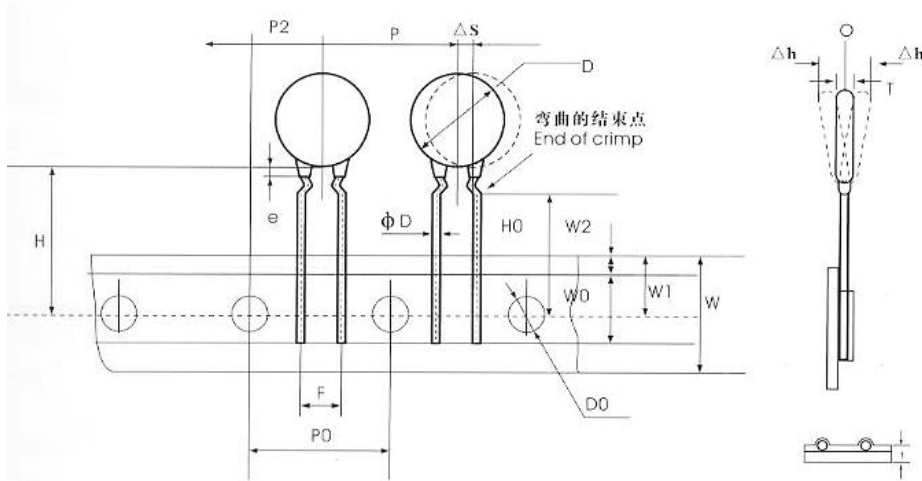

产品规格尺寸图

产品代码：5KVYL101KCC81

长直脚引线型

单内弯脚引线型

代码说明：

规格描述	尺寸描述 (mm)							
	D Max.	T Max.	H±1.0	F±0.5	L Min.	φd±0.05	C Max.	A Max.
CC81-5KV-YL-101K	7.5	3.8	9.5	10.0	3.0-22.0	0.55	2.5	5.0

编带产品尺寸图

名称	符号	编带样式与尺寸 (mm)	
		1G	4G
本体直径	D	4.0-10.0	4.0-10.0
本体厚度	T	3.5 Max	3.5 Max
编带间距	P	25.4±2.0	25.4±2.0
输送孔间距	Po	12.7±0.3	12.7±0.3
引线对输送孔的偏移	P1	7.7±1.5	7.7±1.5
产品本体对输送孔的偏移	P2	12.7±1.5	12.7±1.5
引脚间距	F	10.0	10.0
引线直径	φd	0.55±0.05	0.55±0.05
载带宽度	W	180(+10,-0.5)	180(+10,-0.5)
胶带宽度	Wo	10.0 Max	10.0 Max
输送孔上边偏移	W1	9.0±0.75	9.0±0.75
胶带上边距	W2	3.0 Max	3.0 Max
输送孔对本体底部偏移	H	200(+15,-10)	/
输送孔对引线弯曲位置偏移	Ho	/	16.0±0.5
载带与胶带总厚度	t	0.60±0.03	0.60±0.03
本体横向倾斜度	ΔS	0±1.0	0±1.0
本体径向倾斜度	Δh	0±2.0	0±2.0
包封脚长	c	2.5 Max	2.5 Max
输送孔直径	φDo	4.0±0.2	4.0±0.2