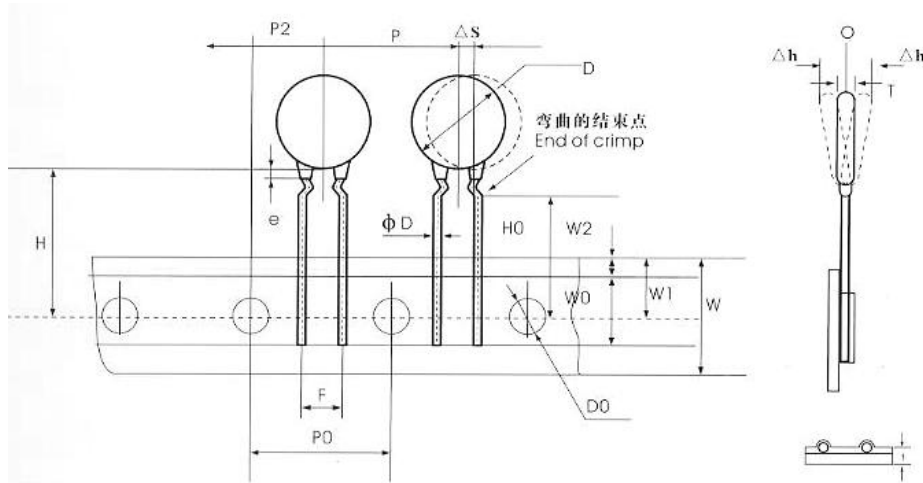

■ 产品规格尺寸图

产品代码：1KVSL56KCC81

长直脚引线型

单内弯脚引线型

代码说明：

规格描述	尺寸描述 (mm)							
	D Max.	T Max.	H±1.0	F±0.5	L Min.	φd±0.05	C Max.	A Max.
CC81-1KV-SL-56K	6.0	2.8	8.5	5.0	3.0-22.0	0.50	2.5	5.0

编带产品尺寸图

名称	符号	编带样式与尺寸 (mm)	
		1B	4B
本体直径	D	4.0-10.0	4.0-10.0
本体厚度	T	2.8 Max	2.8 Max
编带间距	P	12.7±1.0	12.7±1.0
输送孔间距	Po	12.7±0.3	12.7±0.3
引线对输送孔的偏移	P1	3.85±0.7	3.85±0.7
产品本体对输送孔的偏移	P2	6.35±1.3	6.35±1.3
引脚间距	F	5.0	5.0
引线直径	φ d	0.50±0.05	0.50±0.05
载带宽度	W	18.0(+1.0,-0.5)	18.0(+1.0,-0.5)
胶带宽度	Wo	10.0 Max	10.0 Max
输送孔上边偏移	W1	9.0±0.75	9.0±0.75
胶带上边距	W2	3.0 Max	3.0 Max
输送孔对本体底部偏移	H	20.0(+1.5,-1.0)	/
输送孔对引线弯曲位置偏移	Ho	/	16.0±0.5
载带与胶带总厚度	t	0.60±0.03	0.60±0.03
本体横向倾斜度	Δ S	0±1.0	0±1.0
本体径向倾斜度	Δ h	0±2.0	0±2.0
包封脚长	c	2.5 Max	2.5 Max
输送孔直径	φ Do	4.0±0.2	4.0±0.2