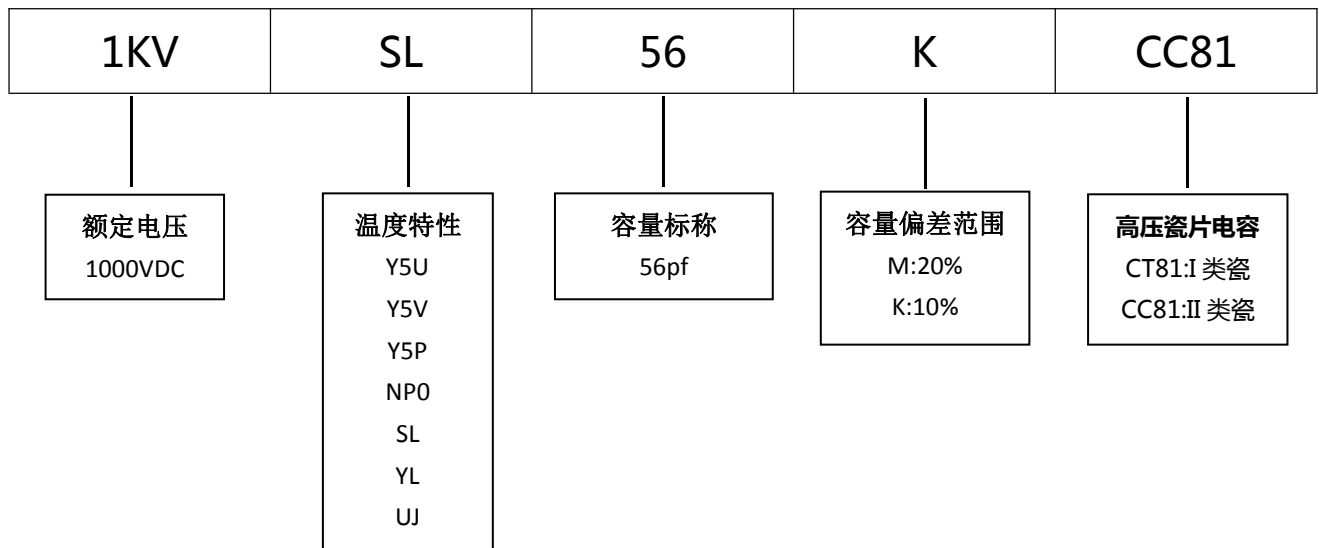

■ 产品规格尺寸图

产品代码：1KVSL56KCC81

长直脚引线型

单内弯脚引线型

代码说明：

规格描述	尺寸描述 (mm)							
	D Max.	T Max.	H±1.0	F±0.5	L Min.	φd±0.05	C Max.	A Max.
CC81-1KV-SL-56K	6.0	2.8	8.5	5.0	3.0-22.0	0.50	2.5	5.0

编带产品尺寸图

名称	符号	编带样式与尺寸 (mm)	
		1B	4B
本体直径	D	4.0-10.0	4.0-10.0
本体厚度	T	2.8 Max	2.8 Max
编带间距	P	12.7±1.0	12.7±1.0
输送孔间距	Po	12.7±0.3	12.7±0.3
引线对输送孔的偏移	P1	3.85±0.7	3.85±0.7
产品本体对输送孔的偏移	P2	6.35±1.3	6.35±1.3
引脚间距	F	5.0	5.0
引线直径	φ d	0.50±0.05	0.50±0.05
载带宽度	W	18.0(+1.0,-0.5)	18.0(+1.0,-0.5)
胶带宽度	Wo	10.0 Max	10.0 Max
输送孔上边偏移	W1	9.0±0.75	9.0±0.75
胶带上边距	W2	3.0 Max	3.0 Max
输送孔对本体底部偏移	H	20.0(+1.5,-1.0)	/
输送孔对引线弯曲位置偏移	Ho	/	16.0±0.5
载带与胶带总厚度	t	0.60±0.03	0.60±0.03
本体横向倾斜度	Δ S	0±1.0	0±1.0
本体径向倾斜度	Δ h	0±2.0	0±2.0
包封脚长	c	2.5 Max	2.5 Max
输送孔直径	φ Do	4.0±0.2	4.0±0.2