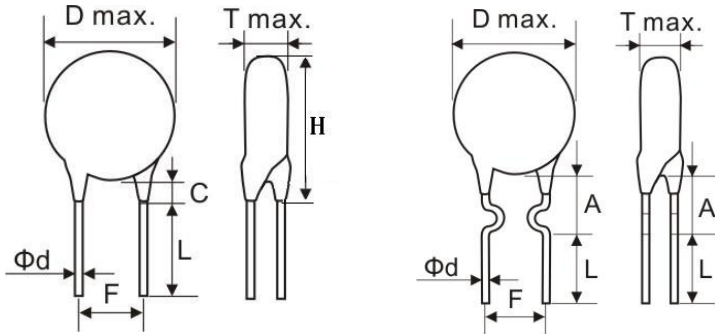

■ 产品规格尺寸图

产品代码：1KVSL56KCC81

长直脚引线型

单内弯脚引线型

代码说明：

规格描述	尺寸描述 (mm)							
	D Max.	T Max.	H±1.0	F±0.5	L Min.	φd±0.05	C Max.	A Max.
CC81-1KV-SL-56K	6.0	2.8	8.5	5.0	3.0-22.0	0.50	2.5	5.0

编带产品尺寸图

名称	符号	编带样式与尺寸 (mm)	
		1B	4B
本体直径	D	4.0-10.0	4.0-10.0
本体厚度	T	2.8 Max	2.8 Max
编带间距	P	12.7±1.0	12.7±1.0
输送孔间距	Po	12.7±0.3	12.7±0.3
引线对输送孔的偏移	P1	3.85±0.7	3.85±0.7
产品本体对输送孔的偏移	P2	6.35±1.3	6.35±1.3
引脚间距	F	5.0	5.0
引线直径	φ d	0.50±0.05	0.50±0.05
载带宽度	W	18.0(+1.0,-0.5)	18.0(+1.0,-0.5)
胶带宽度	Wo	10.0 Max	10.0 Max
输送孔上边偏移	W1	9.0±0.75	9.0±0.75
胶带上边距	W2	3.0 Max	3.0 Max
输送孔对本体底部偏移	H	20.0(+1.5,-1.0)	/
输送孔对引线弯曲位置偏移	Ho	/	16.0±0.5
载带与胶带总厚度	t	0.60±0.03	0.60±0.03
本体横向倾斜度	Δ S	0±1.0	0±1.0
本体径向倾斜度	Δ h	0±2.0	0±2.0
包封脚长	c	2.5 Max	2.5 Max
输送孔直径	φ Do	4.0±0.2	4.0±0.2